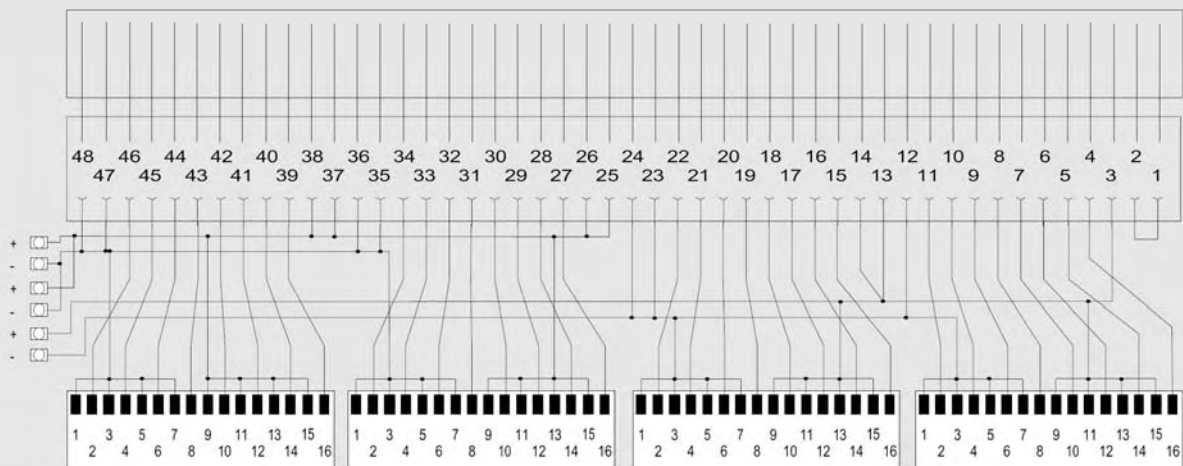

S7-400, дискретные модули 4 x 8 I/O

Модуль фронтального соединителя с подключением цепей питания через контакты под винт
6ES7 921-4AB00-0AA0

S7-400, 2A дискретные модули вывода 2 x 8 A

Модуль фронтального соединителя с подключением цепей питания через контакты под винт
6ES7 921-4AD00-0AA0

S7-400, аналоговые модули с 48-полюсными соединителями

Модуль фронтального соединителя с подключением цепей питания через контакты под винт
6ES7 921-4AG00-0AA0