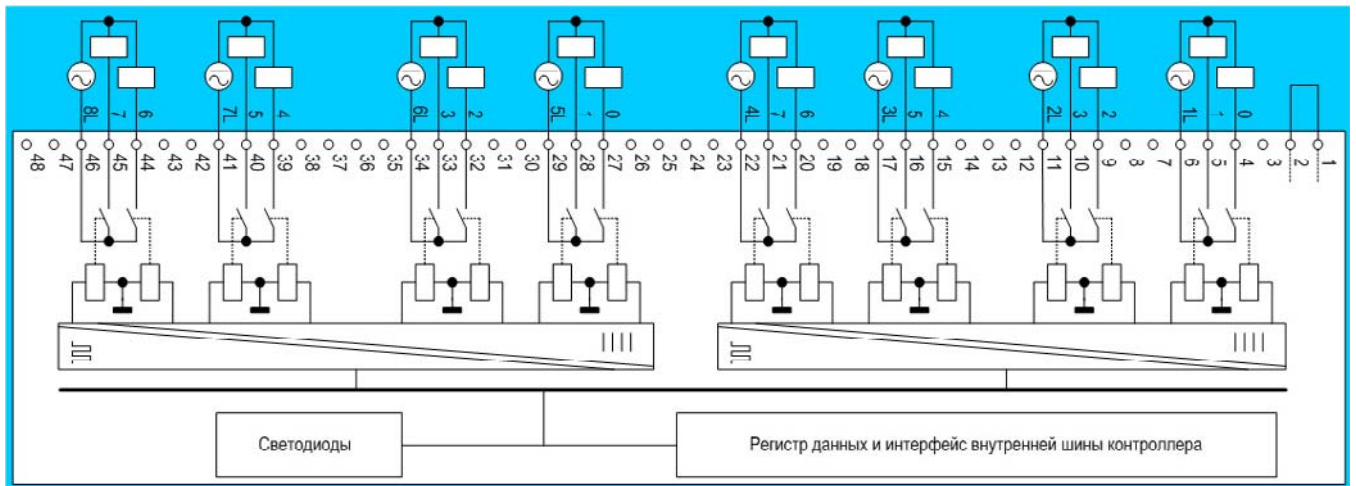

6ES7 422-1BH00-0AA0