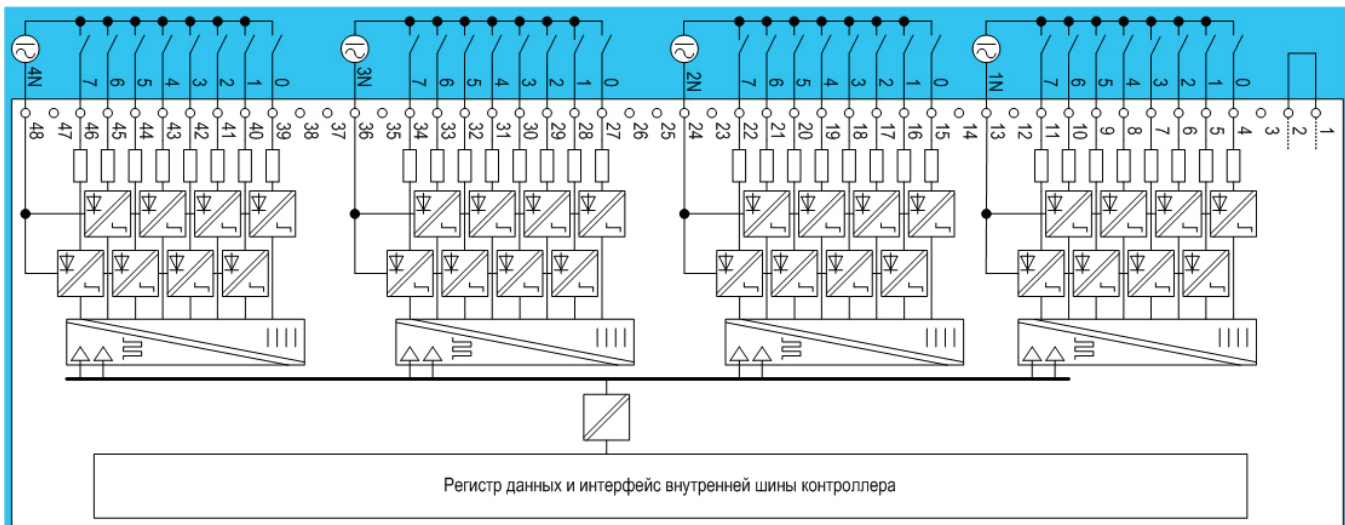

Модули ввода дискретных сигналов SM 421

Схемы подключения внешних цепей

6ES7 421-1BL01-0AA0

6ES7 421-1EL00-0AA0

SIMATIC S7-400

Сигнальные модули

6ES7 421-1FH20-0AA0

Схемы подключения внешних цепей