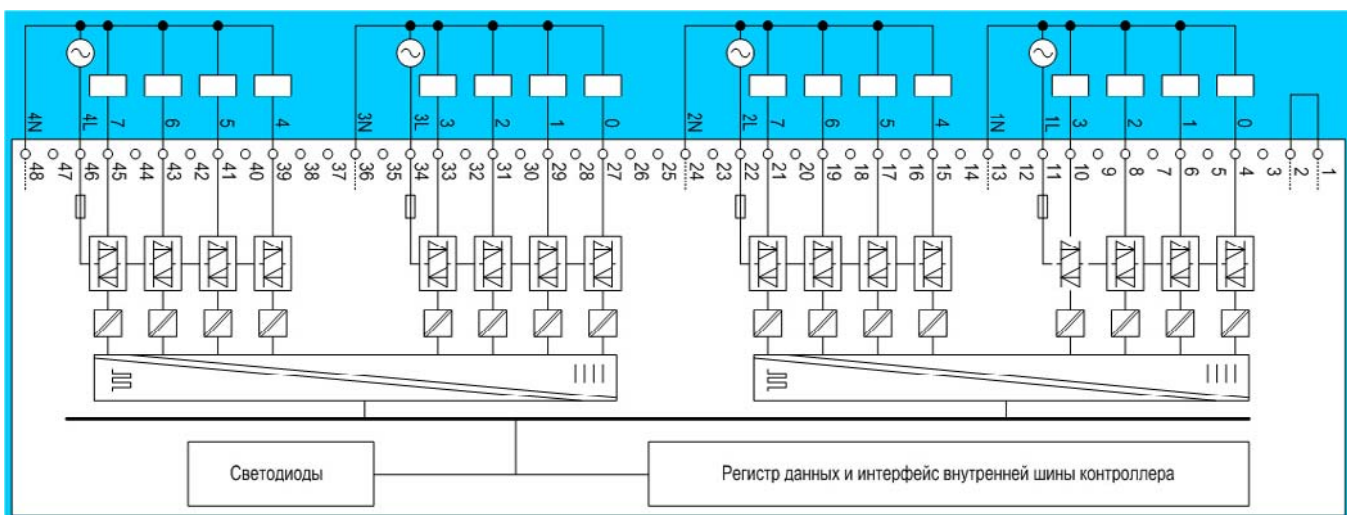

6ES7 422-1FH00-0AA0