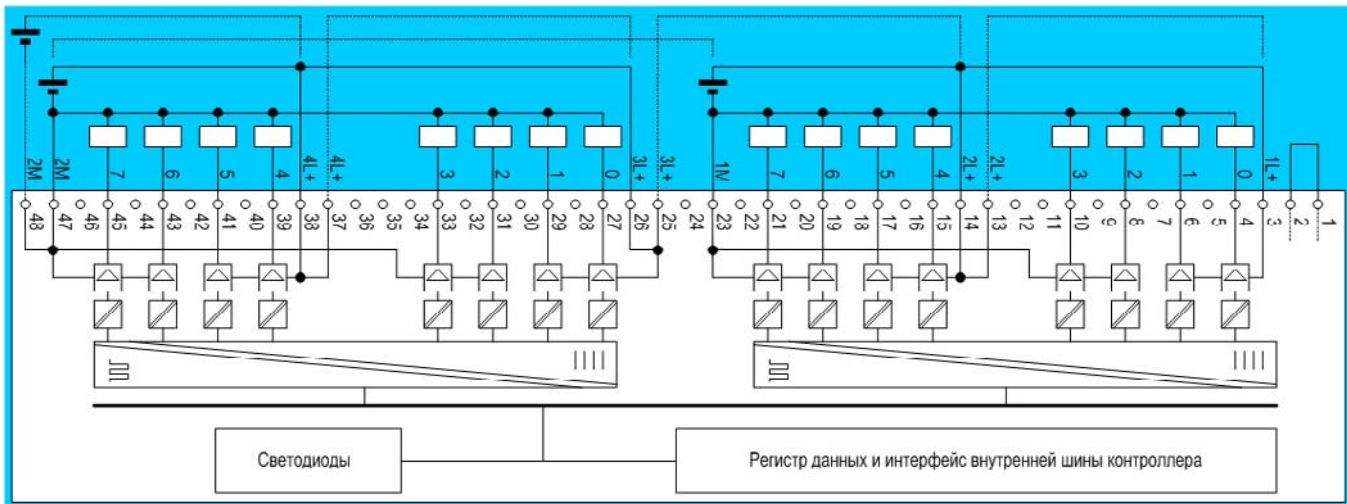

Модули ввода дискретных сигналов SM 421

Схемы подключения внешних цепей

6ES7 421-1BL01-0AA0

6ES7 421-1EL00-0AA0

SIMATIC S7-400

Сигнальные модули

6ES7 421-1FH20-0AA0

Схемы подключения внешних цепей