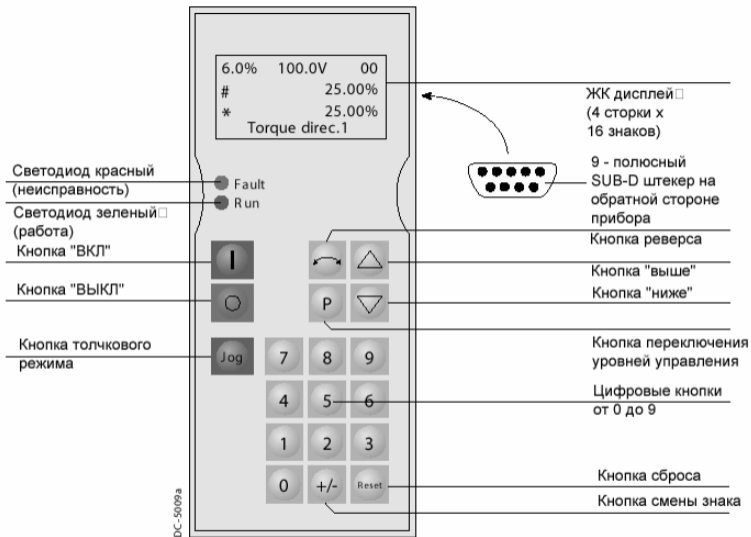

Кабель связи для  
 $5 \text{ м} < l \leq 200 \text{ м}$

Рис. 4/33  
OP1S при одноточечном соединении и длине кабеля до 200 м.

Рис. 4/31  
Внешний вид OP1S

DC-5010a

Рис. 4/32  
OP1S при одноточечном соединении