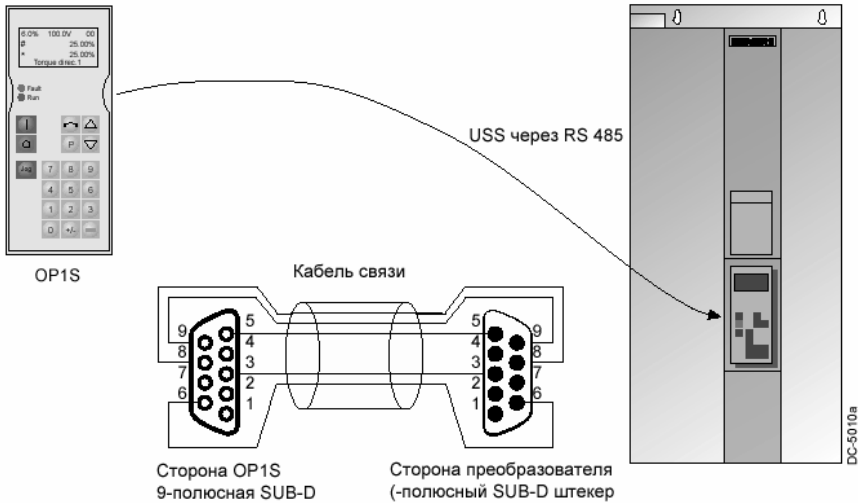

Кабель связи для  
 $5 \text{ м} < l \leq 200 \text{ м}$

Рис. 4/33  
OP1S при одноточечном соединении и длине кабеля до 200 м.

Рис. 4/31  
Внешний вид OP1S

DC-5010a

Рис. 4/32  
OP1S при одноточечном соединении