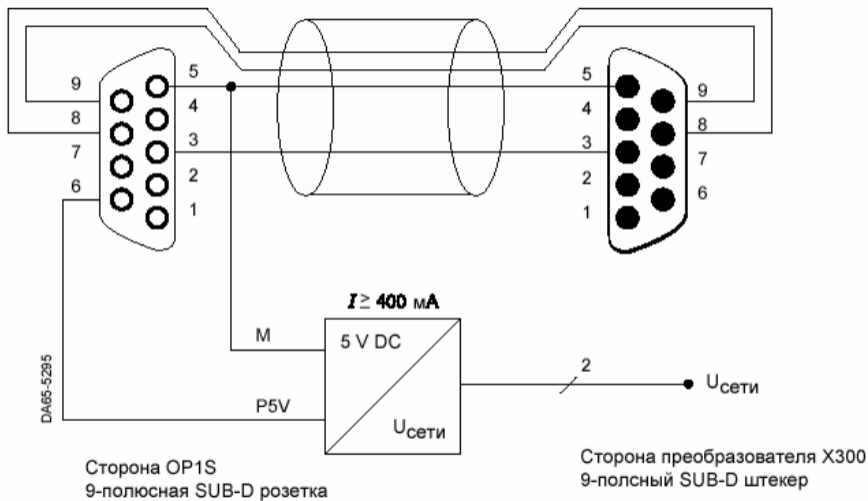

Кабель связи для  
 $5 \text{ м} < l \leq 200 \text{ м}$

Рис. 4/33  
OP1S при одноточечном соединении и длине кабеля до 200 м.

Рис. 4/31  
Внешний вид OP1S

DC-5010a

Рис. 4/32  
OP1S при одноточечном соединении