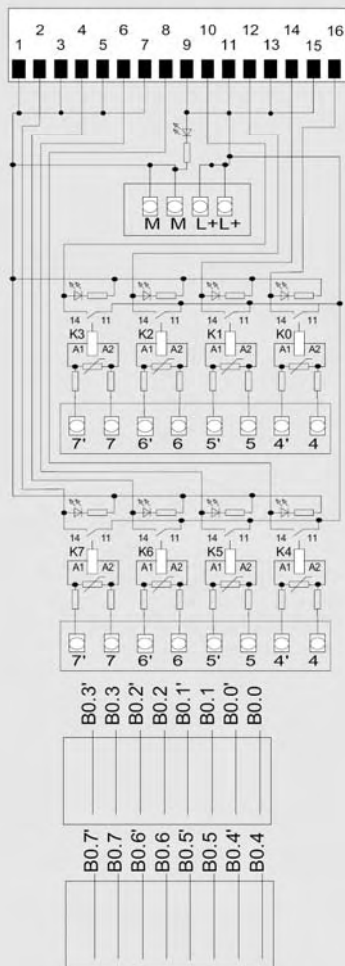

Схемы внутренних соединений

Функциональный терминальный модуль TPRi

8 замыкающих контактов реле, светодиоды,

- контакты-защелки
6ES7 924-0BE10-0BB0
- контакты под винт
6ES7 924-0BE10-0BA0

Функциональный терминальный модуль TPRo

8 замыкающих контактов реле, светодиоды,

- контакты-защелки
6ES7 924-0BD10-0BB0
- контакты под винт
6ES7 924-0BD10-0BA0