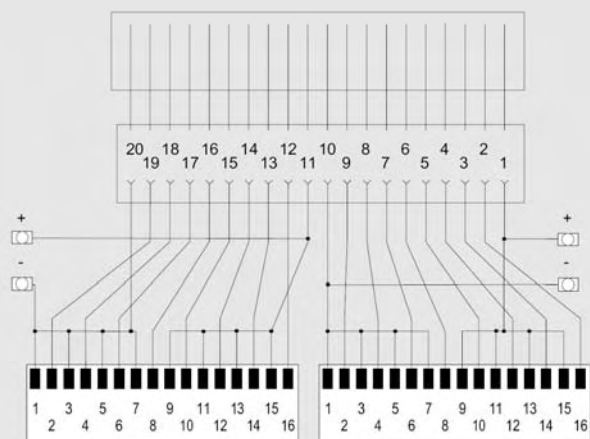

S7-300, дискретные модули 2 x 8 I/O

Модуль фронтального соединителя с подключением цепей питания через

- контакты-защелки 6ES7 921-3AA00-0AA0

- контакты под винт 6ES7 931-3AB00-0AA0