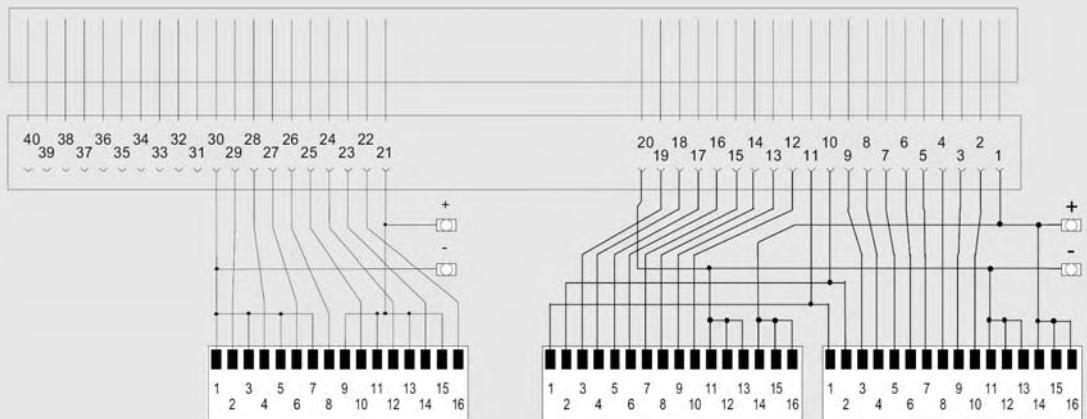

Схемы подключения

S7-300, CPU 312C

Модуль фронтального соединителя с подключением цепей питания через

- контакты-защелки 6ES7 921-3AJ20-0AA0
- контакты под винт 6ES7 931-3AK20-0AA0

S7-300, CPU 313C/ CPU 314C-2 DP/ CPU 314C-2 PtP

Модуль фронтального соединителя с подключением цепей питания через

- контакты-защелки 6ES7 921-3AL20-0AA0
- контакты под винт 6ES7 931-3AM20-0AA0

S7-300, дискретные модули 2 x 8 I/O

Модуль фронтального соединителя с подключением цепей питания через