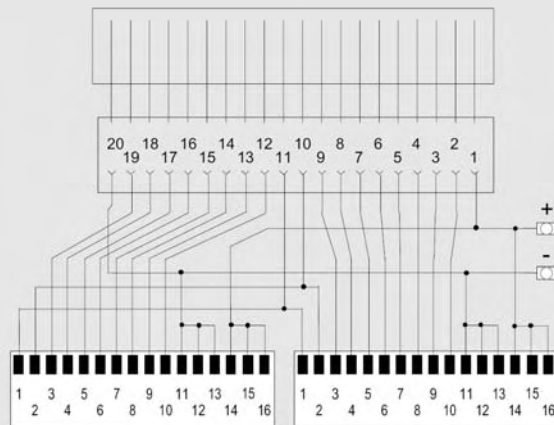

S7-300, аналоговые модули с 20-полюсными соединителями

Модуль фронтального соединителя с подключением цепей питания через

- контакты-защелки 6ES7 921-3AF00-0AA0
- контакты под винт 6ES7 931-3AG00-0AA0