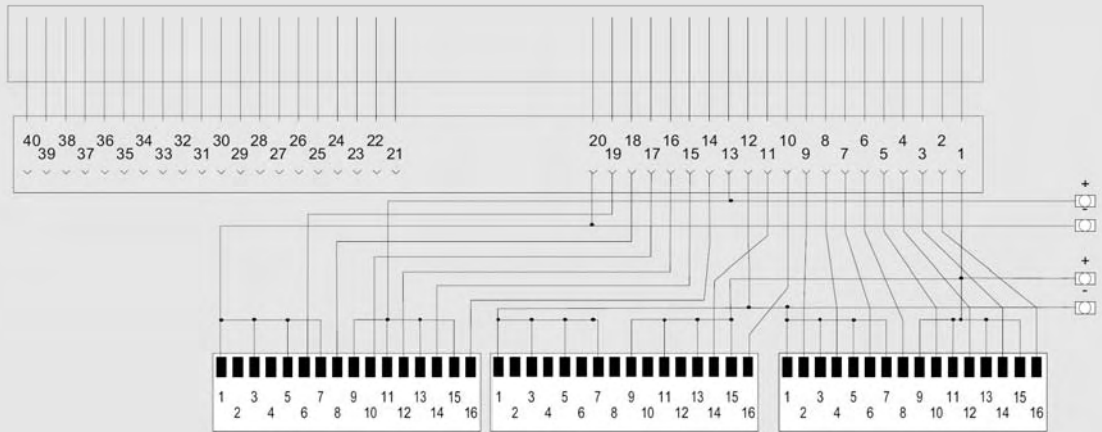

Схемы подключения

S7-300, CPU 312C

Модуль фронтального соединителя с подключением цепей питания через

- контакты-защелки 6ES7 921-3AJ20-0AA0
- контакты под винт 6ES7 931-3AK20-0AA0

S7-300, CPU 313C/ CPU 314C-2 DP/ CPU 314C-2 PtP

Модуль фронтального соединителя с подключением цепей питания через

- контакты-защелки 6ES7 921-3AL20-0AA0
- контакты под винт 6ES7 931-3AM20-0AA0

S7-300, дискретные модули 2 x 8 I/O

Модуль фронтального соединителя с подключением цепей питания через