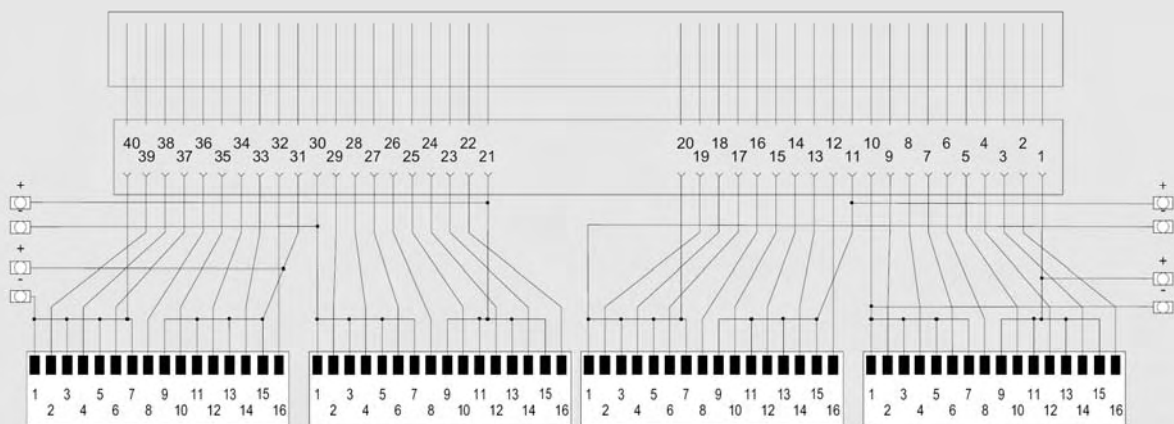

- контакты-защелки 6ES7 921-3AA00-0AA0

- контакты под винт 6ES7 931-3AB00-0AA0

S7-300, дискретные модули 4 x 8 I/O

Модуль фронтального соединителя с подключением цепей питания через

- контакты-защелки 6ES7 921-3AA20-0AA0

- контакты под винт 6ES7 931-3AB20-0AA0

S7-300, 2 A дискретные модули 1 x 8 A

Модуль фронтального соединителя с подключением цепей питания через

- контакты-защелки 6ES7 921-3AC00-0AA0
- контакты под винт 6ES7 931-3AD00-0AA0