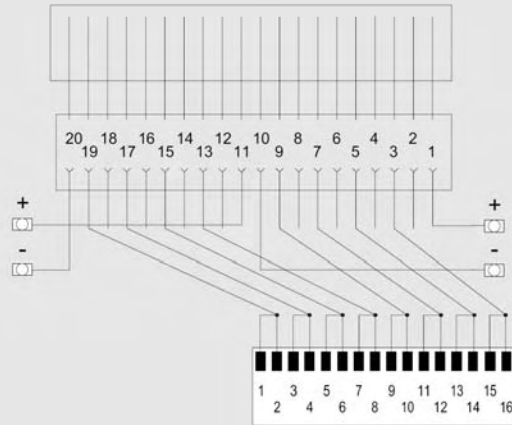

S7-300, 2 A дискретные модули 1 x 8 A

Модуль фронтального соединителя с подключением цепей питания через

- контакты-защелки 6ES7 921-3AC00-0AA0
- контакты под винт 6ES7 931-3AD00-0AA0