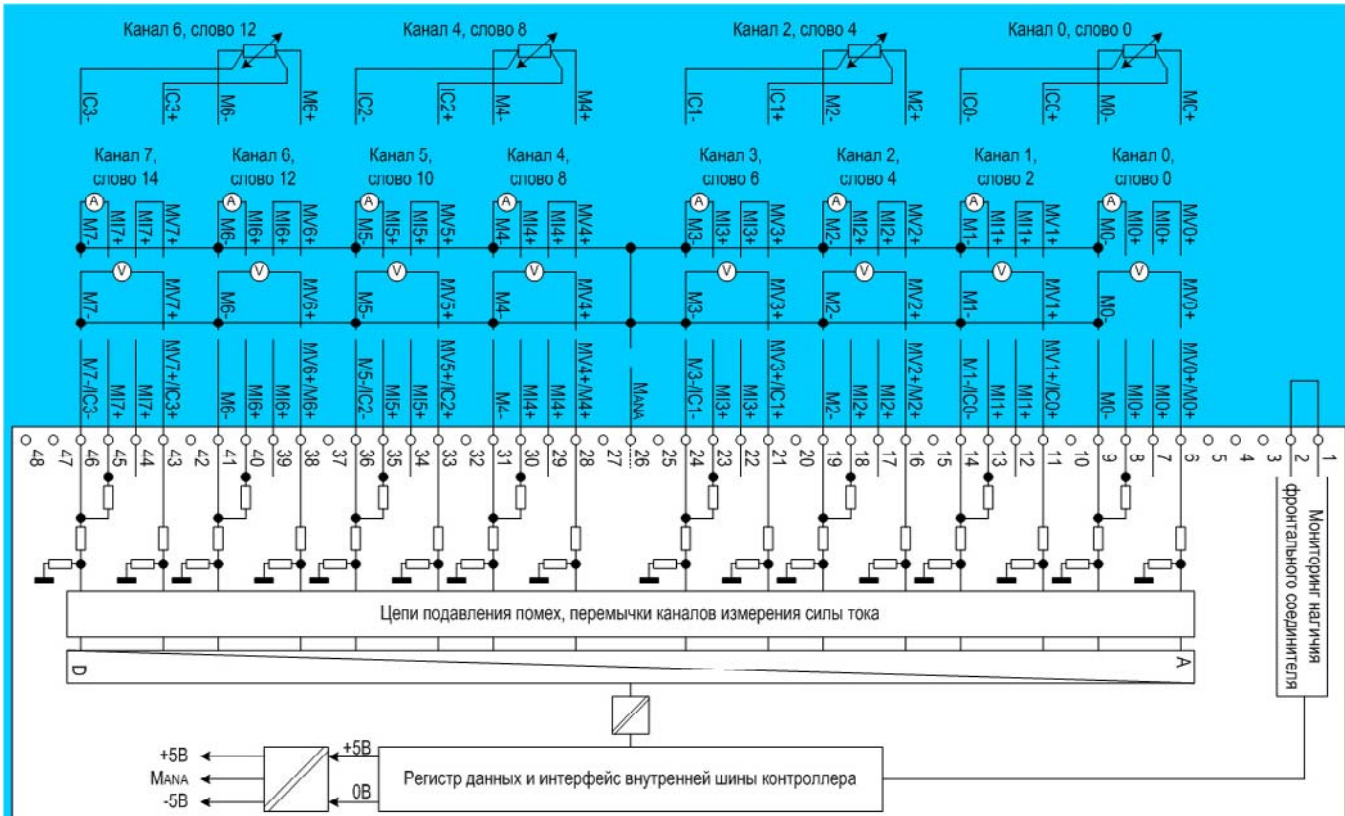

Схемы подключения внешних цепей

6ES7 431-1KF00-0AB0

6ES7 431-1KF10-0AB0

6ES7 431-1KF20-0AB0

6ES7 431-0HH00-0AB0

6ES7 431-7KF00-0AB0

6ES7 431-7KF10-0AB0

6ES7 431-7QH00-0AB0